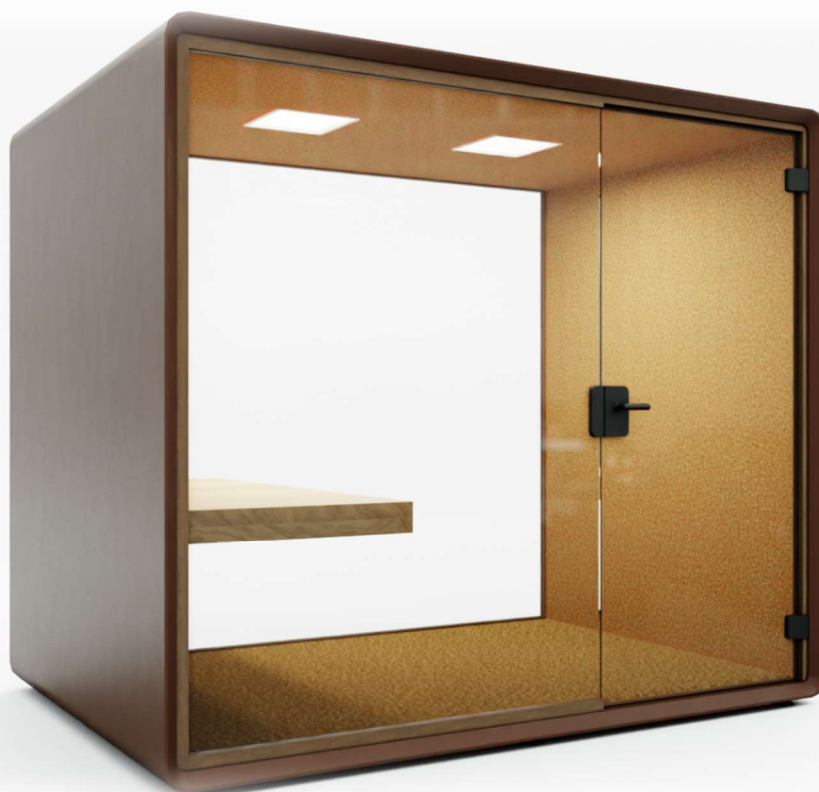

Video Conference **GEORGE**

GEORGE – Das Wichtigste im Überblick

JACK ist der ideale Raum für kurze Brainstormings und Ideenaustausch sowie kleine Team-Meetings bis max. 4 Personen. Mit einem Screen ausgestattet kann er auch gut für Viedokonferenzen oder Skype Calls genutzt werden. JACK kann Basic Raum oder mit Innenausstattung bestellt werden.

- ✓ 3 Stunden Montagezeit (3 Mann excl. Einbringung)
- ✓ Integrierte Belüftung
- ✓ LED Beleuchtung
- ✓ Kundenkonfigurierbares Interior
- ✓ Große Farbauswahl

GEORGE - Standardausstattung

- ✓ Hochwertige Materialien für optimale Schalldämmung
- ✓ Mehrschichtiger Aufbau in Holzbauweise mit Schalldämmeinlage
- ✓ Ganzglas-Türblatt aus ESG 10 mm, kanten poliert, mit Zarge und Anschlagdichtung, nach außen öffnend, mit Niro Drückergarnitur und automatischer Absenktdichtung am Boden
- ✓ Austauschbare Schallabsorber mit Stofftapezierung
- ✓ Automatische LED Einbau-Deckenleuchte
- ✓ Automatische Belüftung durch einen Abluftventilator mit 5 min. Nachlaufzeit
- ✓ Präsenzmelder
- ✓ 2-fach Rahmen Steckerleiste

GEORGE - Abmessungen

- ✓ Aussenabmessungen B 260 x T 180 x H 220 cm
- ✓ Innenabmessungen: B 245 x T 165 x H 210 cm

GEORGE - Farbauswahl

- ✓ Shape: Alle Standard-RAL Farben (Seidenmatt)
- ✓ Teppich: Object Carpet Modell Poodle gesamte Kollektion (64 Farben)
- ✓ Stofftapezierung Schallabsorber: Camira Wollstoffe aus der Kollektion Blazer Lite oder Synergy